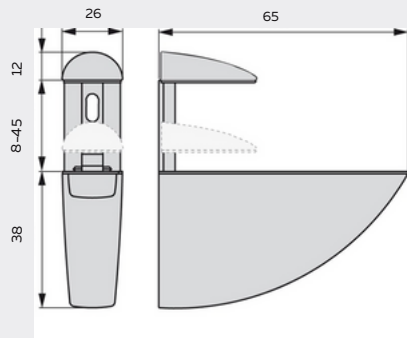

# \_PELIKAN CURVED

Modelo grande.

2-40 mm

Modelo pequeño.

4-24 mm

# \_PELIKAN SQUARE

2-40 mm

ref 1020

ref 910

ref 1040

Ancho 45 mm. Consultar condiciones.

Recubrimientos SIN emisiones.

Ancho 45 mm. Consultar condiciones.