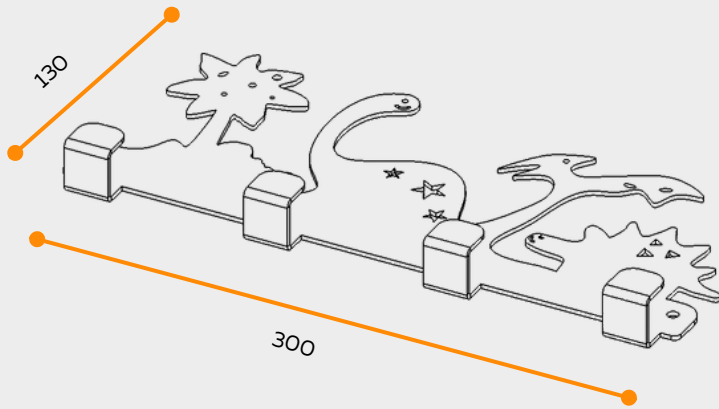

# \_DinosClean\_

Fácil instalación. SIN TALADROS.  
 Solo paredes lisas.  
 Carga max 7 Kg.

Recubrimientos termoendurecido.

Amarillo

Verde

Ral color  
 Consultar condiciones