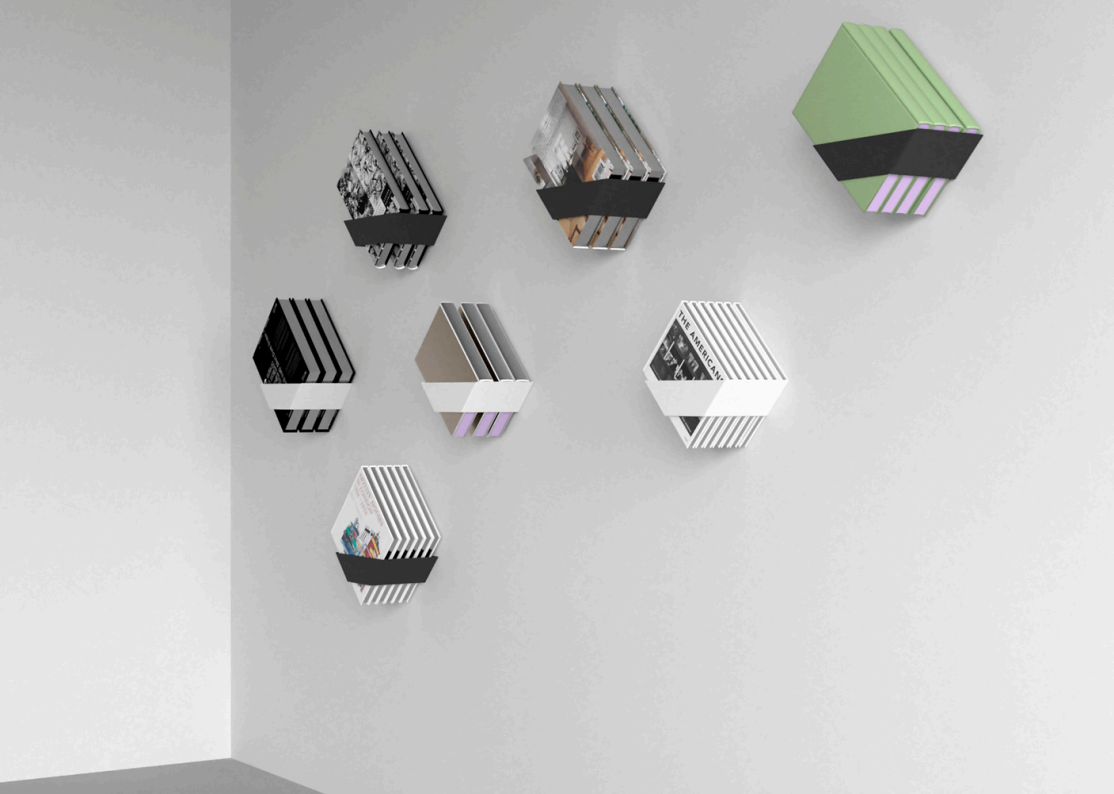

SMART DESIGN

Pure smart design. Espacios con vida.
Tus libros, vinilos, revistas....

Espacios llenos de cultura, diseño y estilo.
Facilidad para escoger tu libro.

Ordena, clasifica, tenlo a mano.
Acabado SUPER GRIP. Libros no resbalan.

Negro

Ral color
Consultar condiciones

Blanco

Recubrimientos SIN emisiones.

CompactClean

Aceros de calidad máxima.

Recubrimientos termoendurecido.
Texturizados para mejorar grip.

Fácil instalación. Carga max 7 Kg.