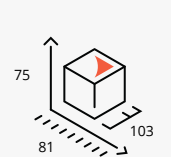

Acabados

Negro

Blanco