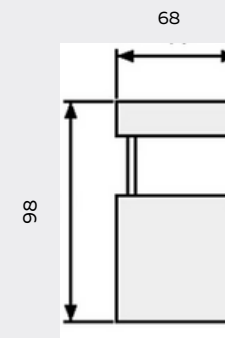

# \_PELIKAN SQUARE

2-40 mm

ref 1020

ref 910

ref 1040

Ancho 45 mm. Consultar condiciones.

Recubrimientos SIN emisiones.

Ancho 45 mm. Consultar condiciones.