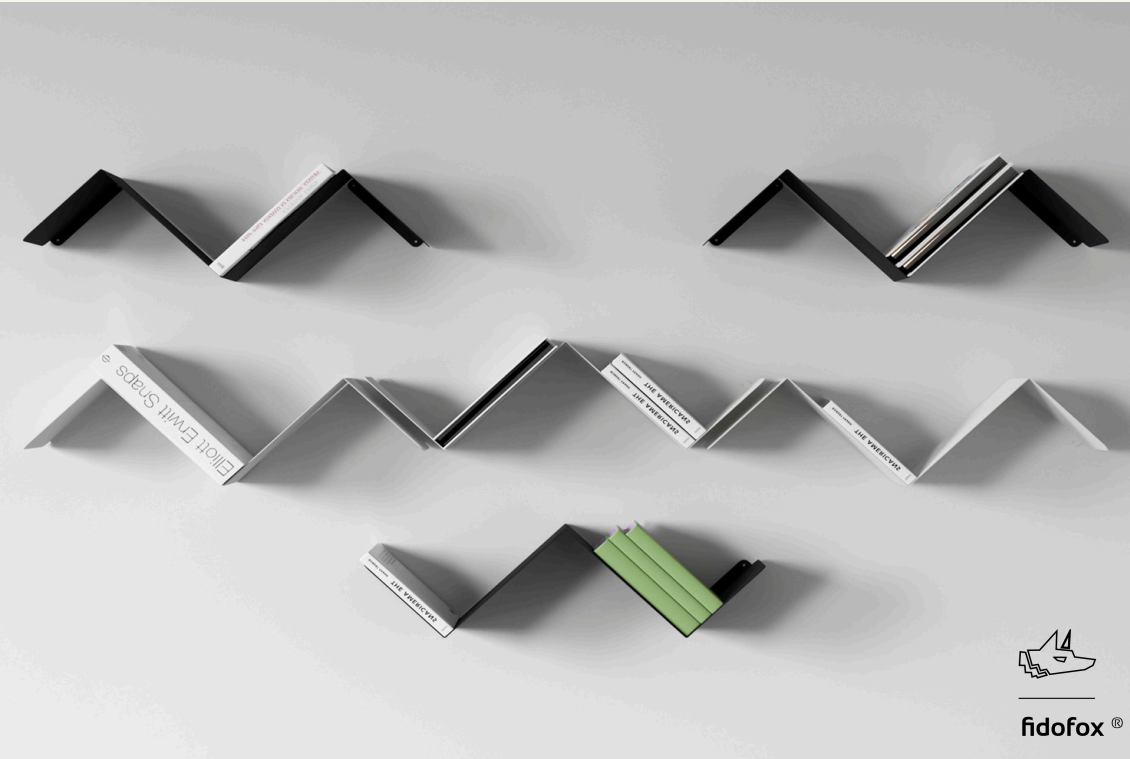

TetrixClean

Leer, imaginar, crear.

Funcional
Más allá de los libros
Minimalista
Exclusivo
Lleno de imaginación
Único
Estilo propio

.....

fidofox®

Siempre lo recordarás